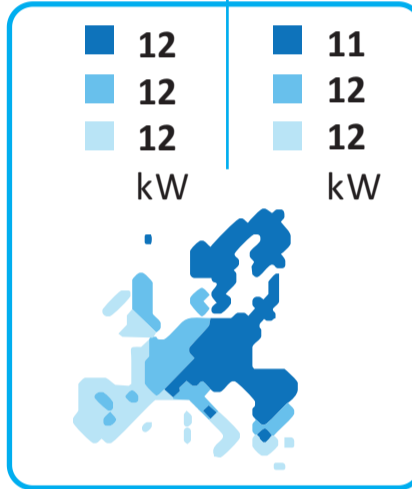

**ENERG**  
енергия · ενεργεια

Y IJA  
IE IA

Model  
AG4HP121PH

55°C

35°C

A++

A+++

2019