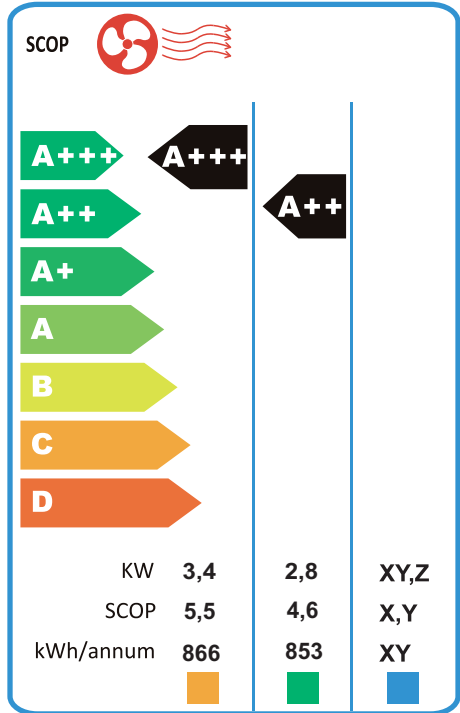

# ENERG

енергия · ενεργεια

Y IJA  
IE IA

Model ARGO DELUXE 12000 UE  
ARGO DELUXE 12000 UI

— ENERGIA · ЕНЕРГИЯ · ΕΝΕΡΓΕΙΑ · ENERGIJA · ENERGY · ENERGIE · ENERGI  
626/2011