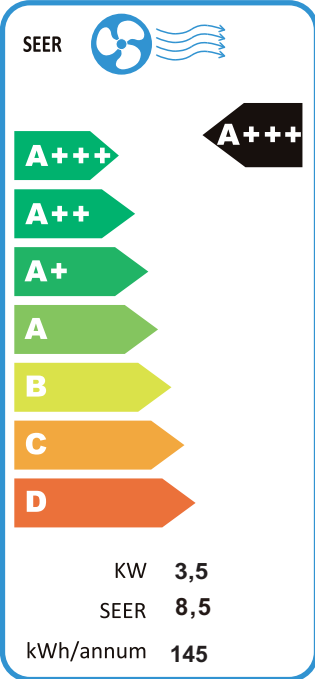

# ENERG

енергия · ενεργεια

Y IJA  
IE IA

Model ARGO DELUXE 12000 UE  
ARGO DELUXE 12000 UI

— ENERGIA · ЕНЕРГИЯ · ΕΝΕΡΓΕΙΑ · ENERGIJA · ENERGY · ENERGIE · ENERGI  
626/2011